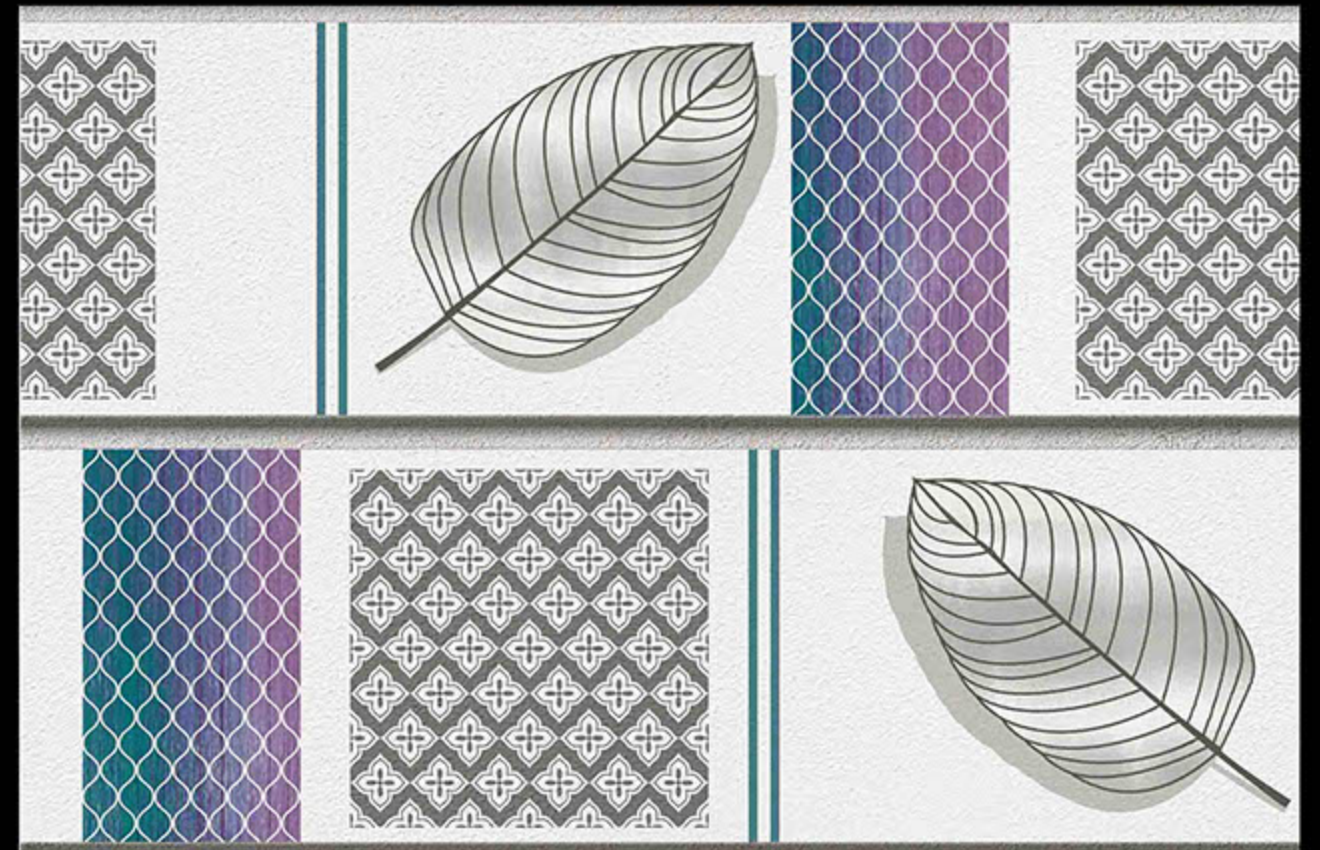

4018-HL-1

4018-D

Digital Wall Tiles

300x450 MM

MATT

4019-L

4019-HL-1

4019-D